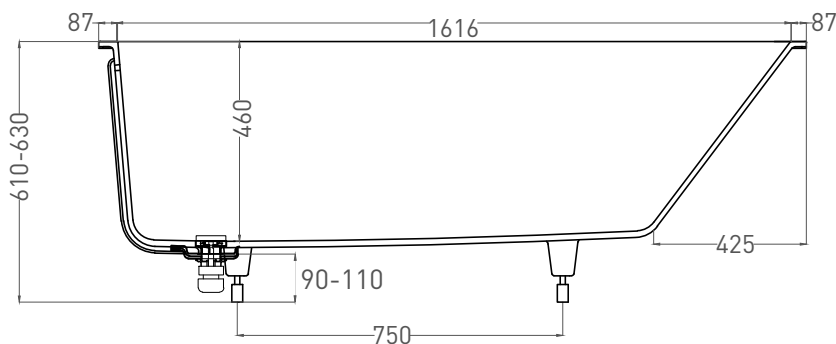

ORNELLA KIT 180x80

ВАННА ВСТРАИВАЕМАЯ 102422M

Дизайн: Salini SRL

salini
L'ANIMA DELL'ACQUA

Размеры: 1790 x 791 x 610 / 630 мм

Вес нетто / брутто: 65 / 116 кг

Объём до перелива: 287 л

Глубина до перелива: 400 мм

Материал: S-Stone

Покрытие: матовое

Цвет: RAL / белый

Комплектация: интегрированный слив-перелив, сифон, донный клапан Click-clack в цвет изделия с логотипом Salini, регулируемые ножки до 2 см

Требуемый смеситель: настенный / напольный

Гарантия: 10 лет

Производство: Италия / Россия

Salini SRL

20122 Italia, Milano, Largo Ildefonso Schuster, 1

info@salini-srl.com

www.salini-srl.com

© Salini SRL - All rights reserved

Все права защищены. Несанкционированное копирование, публикация, полное или частичное воспроизведение запрещены.