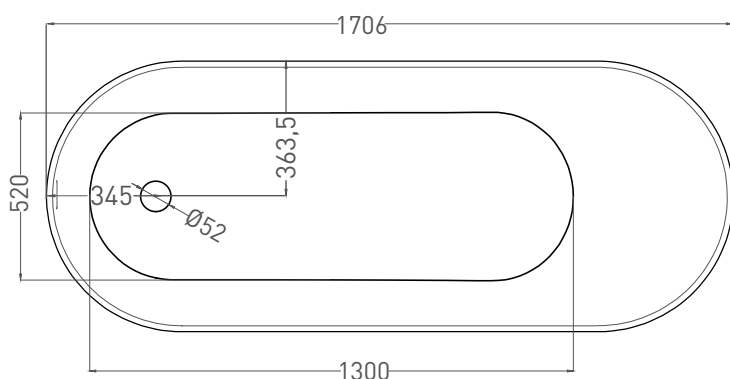

ORNELLA KIT 180x80

ВАННА ВСТРАИВАЕМАЯ МОДИФИКАЦИЯ OVAL

Дизайн: Salini SRL

salini
L'ANIMA DELL'ACQUA

Размеры: 1706 x 727 x 610 / 630 мм

Вес нетто / брутто: 65 / 116 кг

Объём до перелива: 287 л

Глубина до перелива: 400 мм

Материал: S-Stone

Покрытие: матовое

Цвет: RAL / белый

Комплектация: интегрированный слив-перелив, сифон, донный клапан Click-clack в цвет изделия с логотипом Salini, регулируемые ножки до 2 см

Требуемый смеситель: настенный / напольный

Гарантия: 10 лет

Производство: Италия / Россия

Salini SRL

20122 Italia, Milano, Largo Ildefonso Schuster, 1

info@salini-srl.com

www.salini-srl.com

© Salini SRL - All rights reserved

Все права защищены. Несанкционированное копирование, публикация, полное или частичное воспроизведение запрещены.