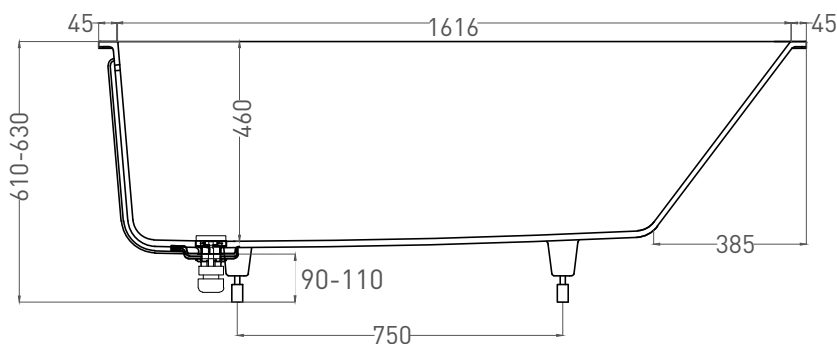

ORNELLA KIT 180x80

ВАННА ВСТРАИВАЕМАЯ МОДИФИКАЦИЯ OVAL

Дизайн: Salini SRL

salini
L'ANIMA DELL'ACQUA

Размеры: 1706 x 727 x 610 / 630 мм

Вес нетто / брутто: 65 / 116 кг

Объём до перелива: 287 л

Глубина до перелива: 400 мм

Материал: S-Stone

Покрытие: матовое

Цвет: RAL / белый

Комплектация: интегрированный слив-перелив, сифон, донный клапан Click-clack в цвет изделия с логотипом Salini, регулируемые ножки до 2 см

Требуемый смеситель: настенный / напольный

Гарантия: 10 лет

Производство: Италия / Россия

Salini SRL

20122 Italia, Milano, Largo Ildefonso Schuster, 1

info@salini-srl.com

www.salini-srl.com

© Salini SRL - All rights reserved

Все права защищены. Несанкционированное копирование, публикация, полное или частичное воспроизведение запрещены.