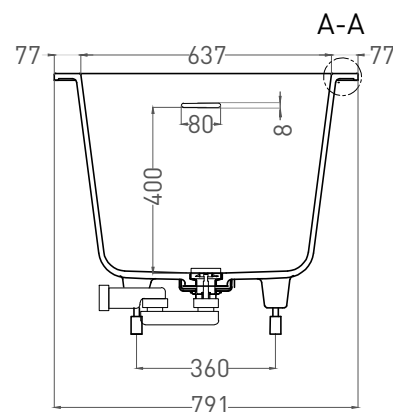

ORNELLA KIT 180x80

ВАННА ВСТРАИВАЕМАЯ 102422M

Дизайн: Salini SRL

salini
L'ANIMA DELL'ACQUA

Размеры: 1790 x 791 x 610 / 630 мм

Вес нетто / брутто: 65 / 116 кг

Объём до перелива: 287 л

Глубина до перелива: 400 мм

Материал: S-Stone

Покрытие: матовое

Цвет: RAL / белый

Комплектация: интегрированный слив-перелив, сифон, донный клапан Click-clack в цвет изделия с логотипом Salini, регулируемые ножки до 2 см

Требуемый смеситель: настенный / напольный

Гарантия: 10 лет

Производство: Италия / Россия

Salini SRL

20122 Italia, Milano, Largo Ildefonso Schuster, 1

info@salini-srl.com

www.salini-srl.com

© Salini SRL - All rights reserved

Все права защищены. Несанкционированное копирование, публикация, полное или частичное воспроизведение запрещены.