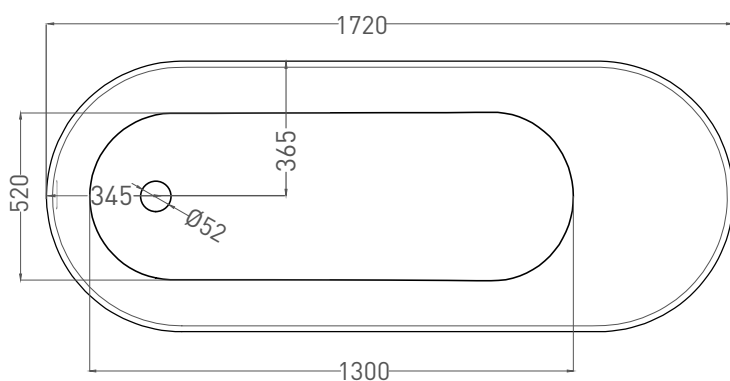

ORNELLA KIT 180x80

ВАННА ВСТРАИВАЕМАЯ МОДИФИКАЦИЯ OVAL

Дизайн: Salini SRL

salini
L'ANIMA DELL'ACQUA

Размеры: 1720 x 730 x 610 / 630 мм

Вес нетто / брутто: 80 / 131 кг, 85 / 136 кг

Объём до перелива: 287 л

Глубина до перелива: 400 мм

Материал: S-Sense

Покрытие: глянцевое / матовое

Цвет: RAL / белый

Комплектация: интегрированный слив-перелив, сифон, донный клапан Click-clack в цвет изделия с логотипом Salini, регулируемые ножки до 2 см

Требуемый смеситель: настенный / напольный

Гарантия: 10 лет

Производство: Италия / Россия

Salini SRL

20122 Italia, Milano, Largo Ildefonso Schuster, 1

info@salini-srl.com

www.salini-srl.com

© Salini SRL - All rights reserved

Все права защищены. Несанкционированное копирование, публикация, полное или частичное воспроизведение запрещены.