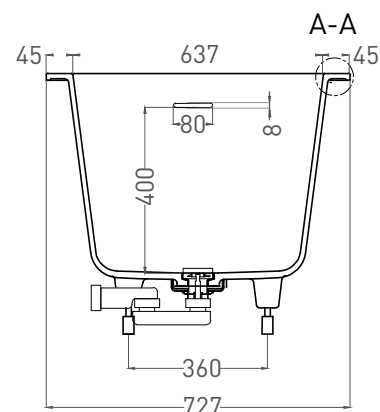

ORNELLA KIT 180x80

ВАННА ВСТРАИВАЕМАЯ МОДИФИКАЦИЯ OVAL

Дизайн: Salini SRL

salini
L'ANIMA DELL'ACQUA

Размеры: 1706 x 727 x 610 / 630 мм

Вес нетто / брутто: 65 / 116 кг

Объём до перелива: 287 л

Глубина до перелива: 400 мм

Материал: S-Stone

Покрытие: матовое

Цвет: RAL / белый

Комплектация: интегрированный слив-перелив, сифон, донный клапан Click-clack в цвет изделия с логотипом Salini, регулируемые ножки до 2 см

Требуемый смеситель: настенный / напольный

Гарантия: 10 лет

Производство: Италия / Россия

Salini SRL

20122 Italia, Milano, Largo Ildefonso Schuster, 1

info@salini-srl.com

www.salini-srl.com

© Salini SRL - All rights reserved

Все права защищены. Несанкционированное копирование, публикация, полное или частичное воспроизведение запрещены.