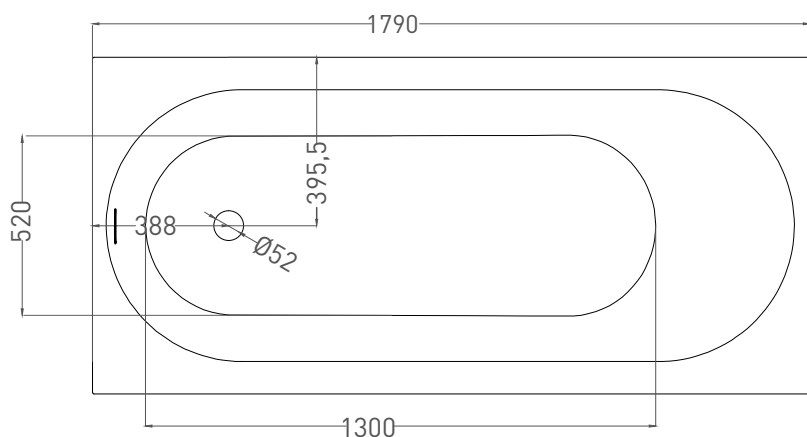

ORNELLA KIT 180x80

ВАННА ВСТРАИВАЕМАЯ 102422M

Дизайн: Salini SRL

salini
L'ANIMA DELL'ACQUA

Размеры: 1790 x 791 x 610 / 630 мм

Вес нетто / брутто: 65 / 116 кг

Объём до перелива: 287 л

Глубина до перелива: 400 мм

Материал: S-Stone

Покрытие: матовое

Цвет: RAL / белый

Комплектация: интегрированный слив-перелив, сифон, донный клапан Click-clack в цвет изделия с логотипом Salini, регулируемые ножки до 2 см

Требуемый смеситель: настенный / напольный

Гарантия: 10 лет

Производство: Италия / Россия

Salini SRL

20122 Italia, Milano, Largo Ildefonso Schuster, 1

info@salini-srl.com

www.salini-srl.com

© Salini SRL - All rights reserved

Все права защищены. Несанкционированное копирование, публикация, полное или частичное воспроизведение запрещены.